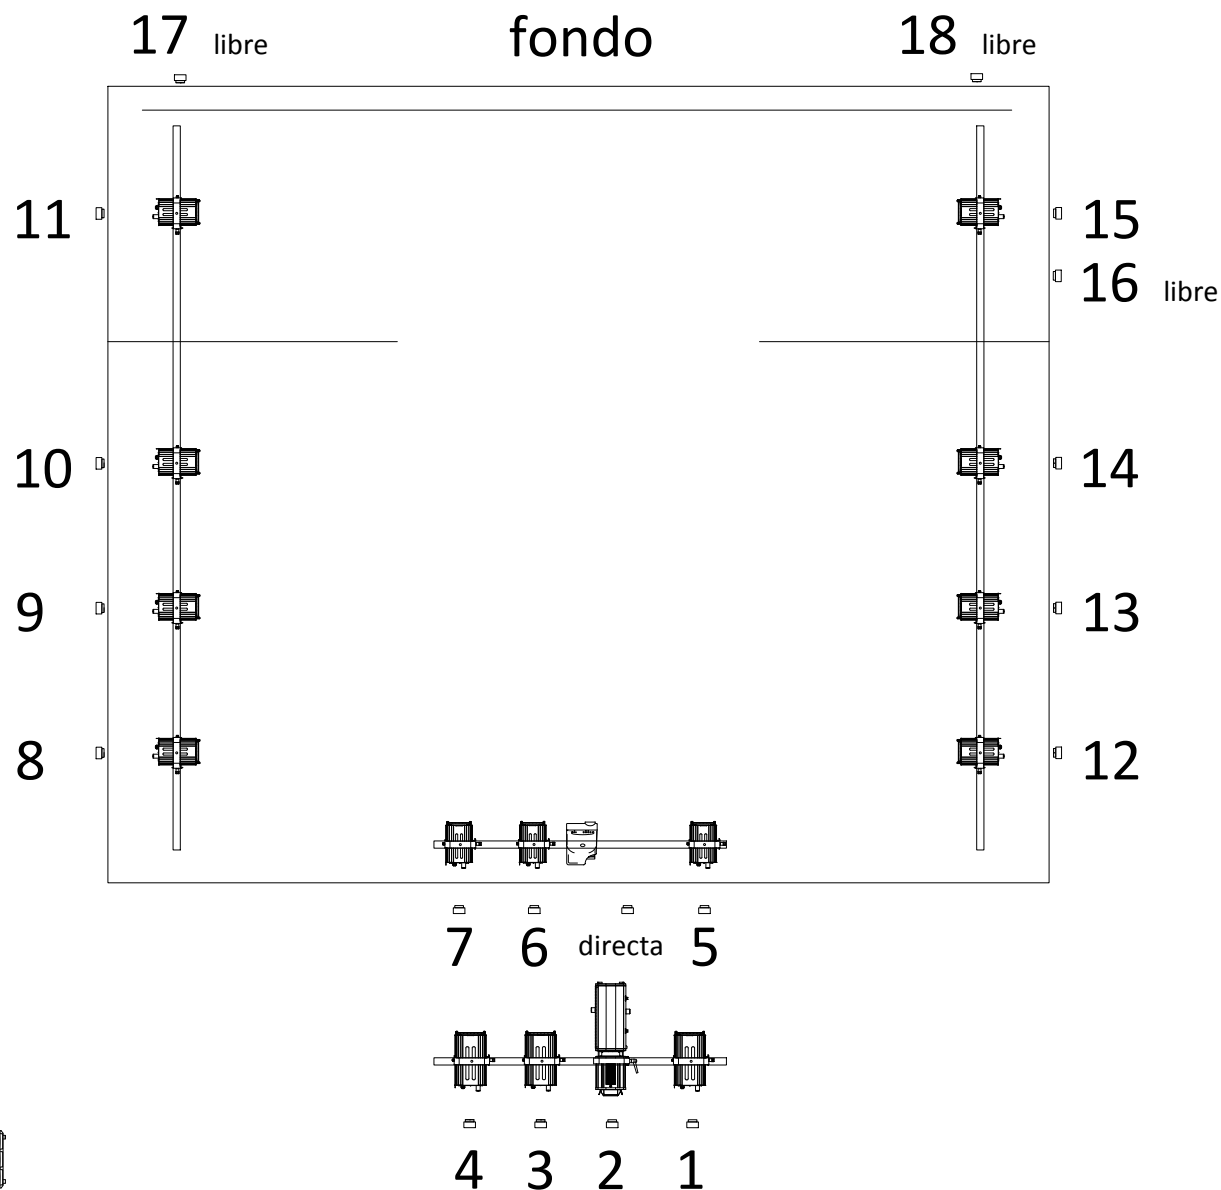

Casal de la prosperitat - Sala d'Actes

Leyenda		
	pc 1000 watt	3
	pc 650 watt	11
	recorte	1
	barra	4
	schuko	19
	videoprojector	1

Patch		
mesa de luces	lineas	dimmer
1:1	1 - 4	1: 1 - 4
2:2	2	2: 2
3:3	3	3: 3
4:4	6	4: 6
5:5	7 - 5	5: 7 - 5
6:6	8 - 12	6: 8 - 12
7:7	9 - 13	7: 9 - 13
8:8	10 - 14	8: 11 - 15
9:11	11 - 15	10: 10 - 14
10:12	16 - 17 - 18 free	11: 16 - 17 - 18