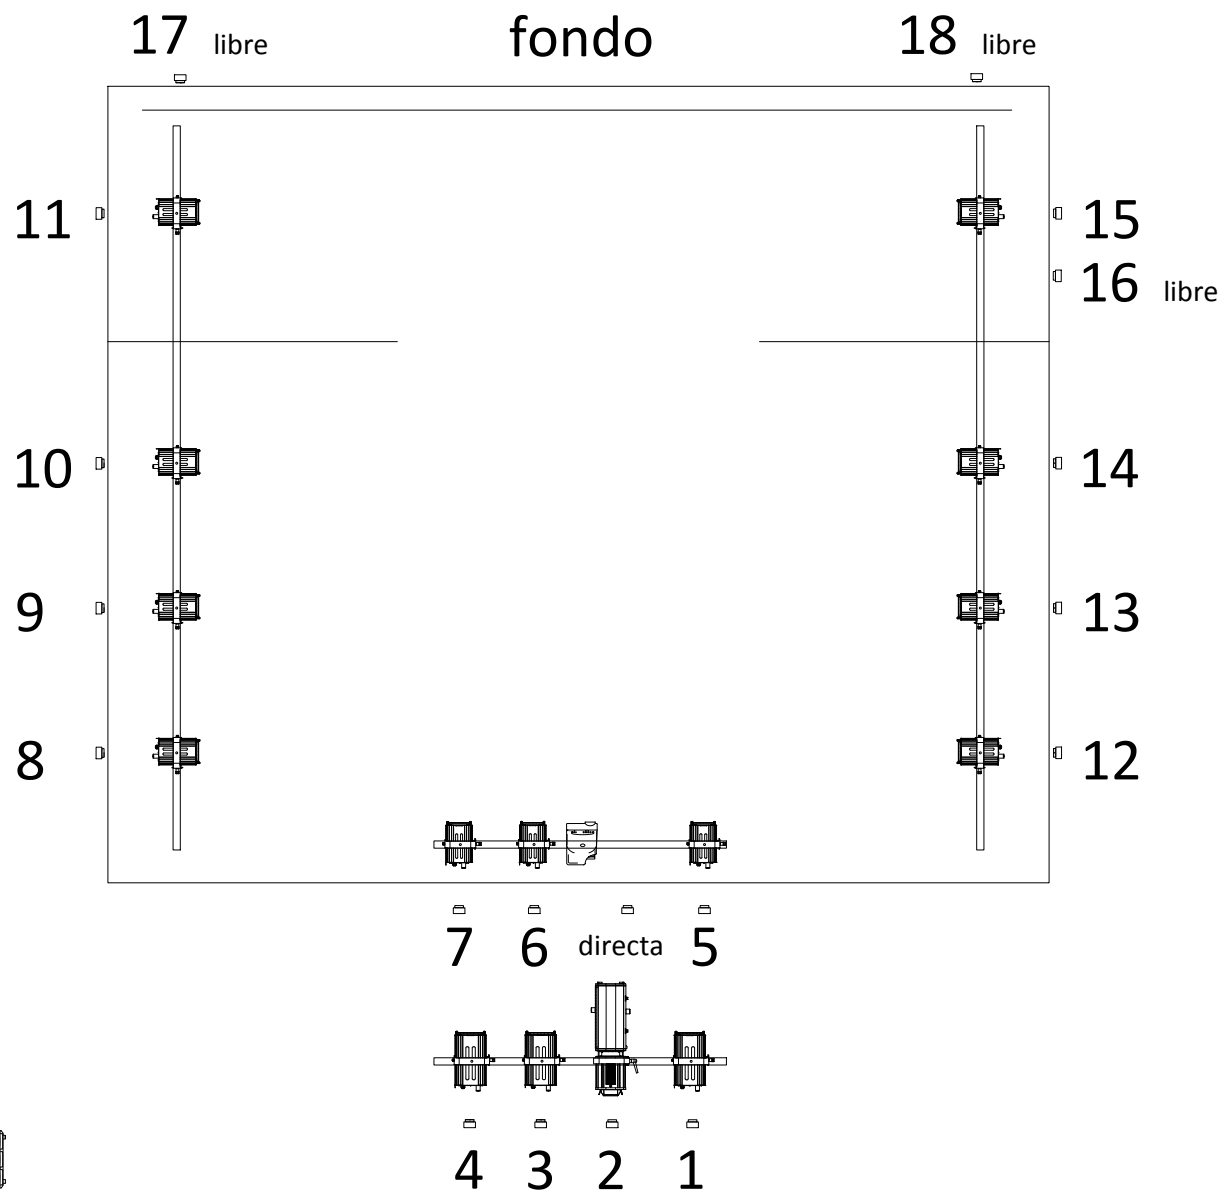

Casal de la prosperitat - Sala d'Actes

| Leyenda | | |
|---------|----------------|----|
| | pc 1000 watt | 3 |
| | pc 650 watt | 11 |
| | recorte | 1 |
| | barra | 4 |
| | schuko | 19 |
| | videoprojector | 1 |

| Patch | | |
|---------------|-------------------|------------------|
| mesa de luces | lineas | dimmer |
| 1:1 | 1 - 4 | 1: 1 - 4 |
| 2:2 | 2 | 2: 2 |
| 3:3 | 3 | 3: 3 |
| 4:4 | 6 | 4: 6 |
| 5:5 | 7 - 5 | 5: 7 - 5 |
| 6:6 | 8 - 12 | 6: 8 - 12 |
| 7:7 | 9 - 13 | 7: 9 - 13 |
| 8:8 | 10 - 14 | 8: 11 - 15 |
| 9:11 | 11 - 15 | 10: 10 - 14 |
| 10:12 | 16 - 17 - 18 free | 11: 16 - 17 - 18 |